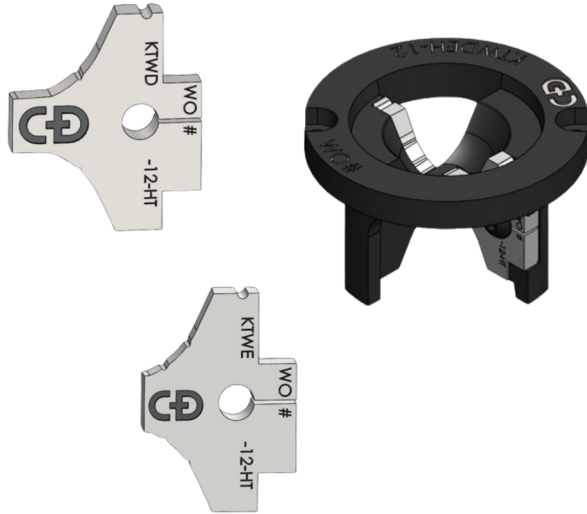

**CHANGER &
DRESSER MEXICO**

A DIVISION OF KYOKUTOH CO., LTD.

Navajas y Porta-navajas para Afilado
KTWDEH

KTWDEH

Características

- Rompe las virutas de cobre durante la preparación de la punta en tamaños más pequeños.
- Evita que las virutas obstruyan el soporte.
- El apósito tiene más estabilidad.
- Elimina el doble de material durante un segundo de aliño en comparación con la cuchilla simple.
- La reducción del tiempo de preparación de la punta puede aumentar la vida útil de la fresa.

Diagrama

1 Cuchilla de corte	2 Cuchilla de corte
	

changer-dresser.mx | cd@changer-dresser.mx | +52 4421557553

Carretera a comunidad Palo Alto S/N, Palo Alto, El Marqués, Querétaro, Interior #87
Parque Industrial Spartek II. C.P. 76213 México